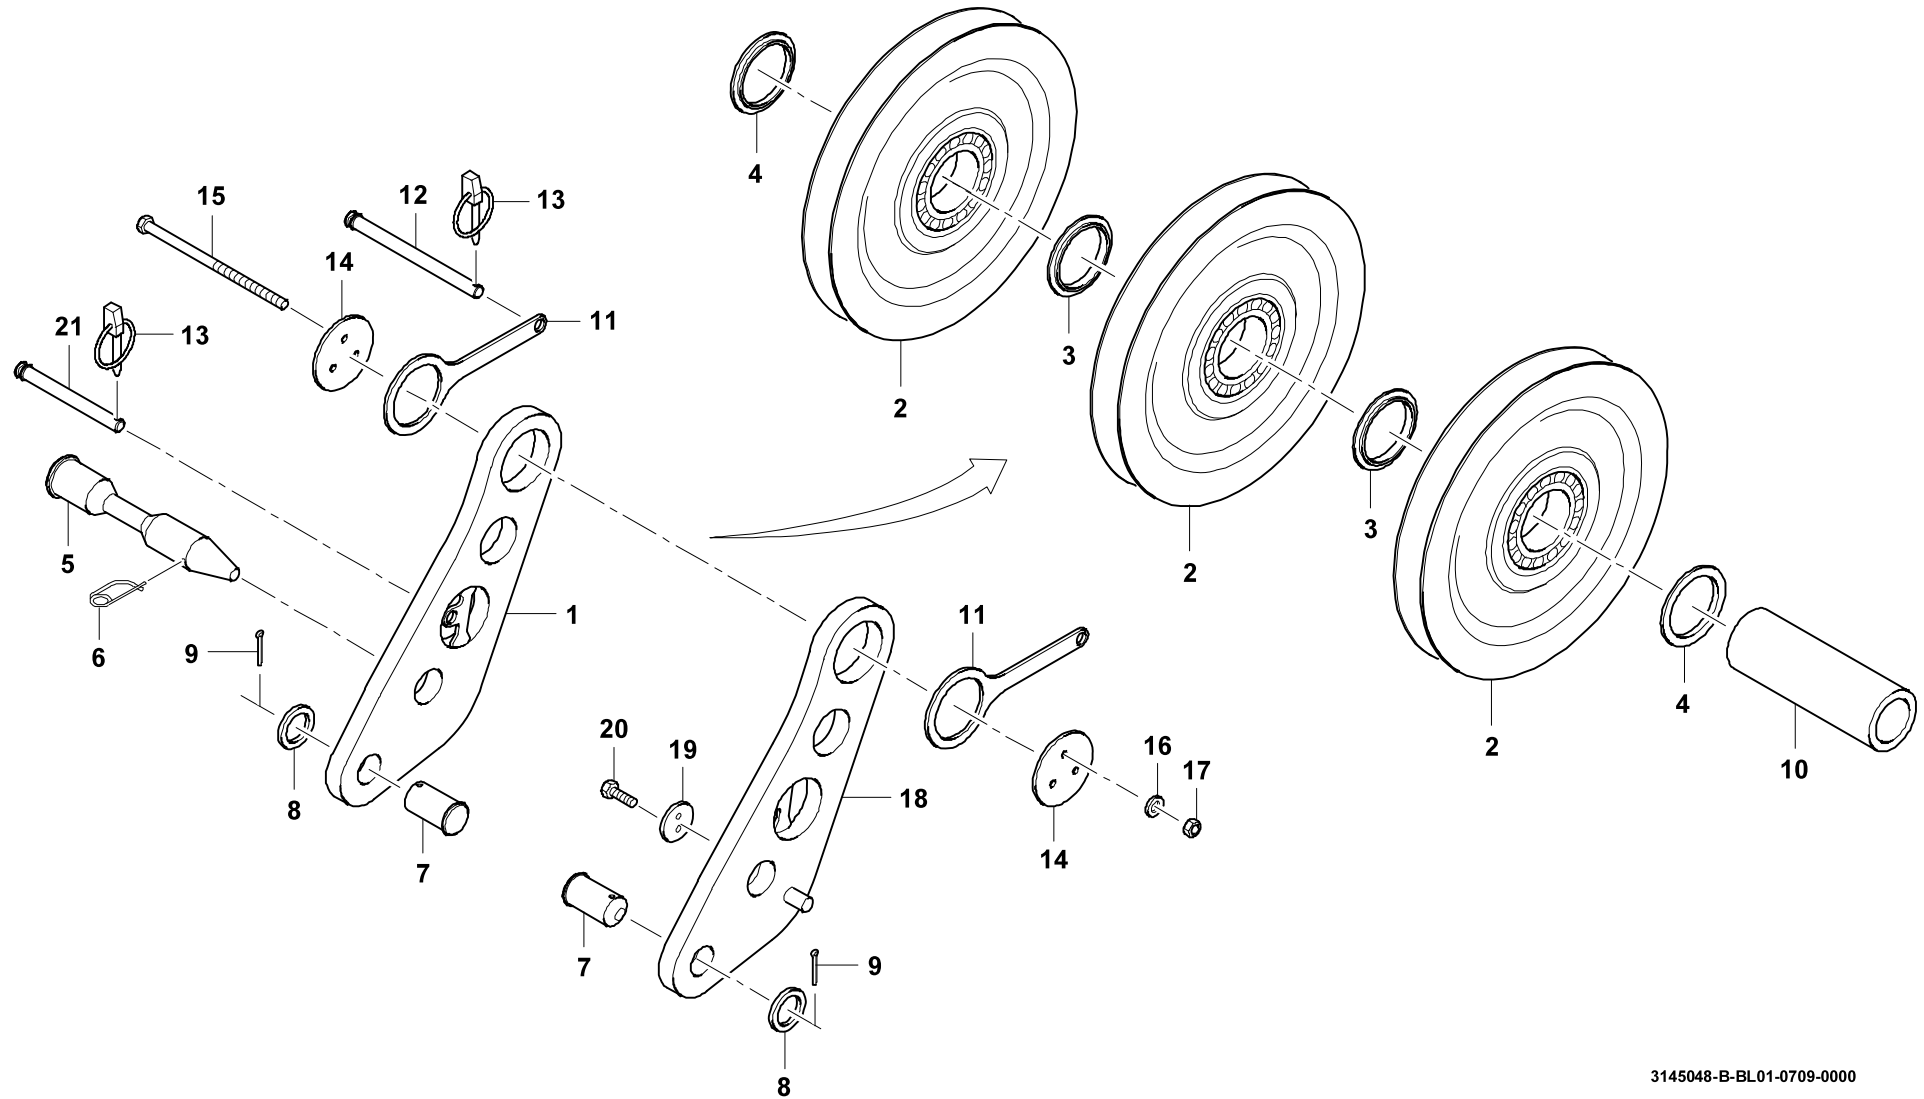

GROVESCHWINGE ZSB.
ROTATING SHAFTBILDТАFЕL
PICTORIAL DISPLAY

07.09

3145048-ETL B

1/1

**GMK 5130
BE 710
G 173**

3145048-B-BL01-0709-0000